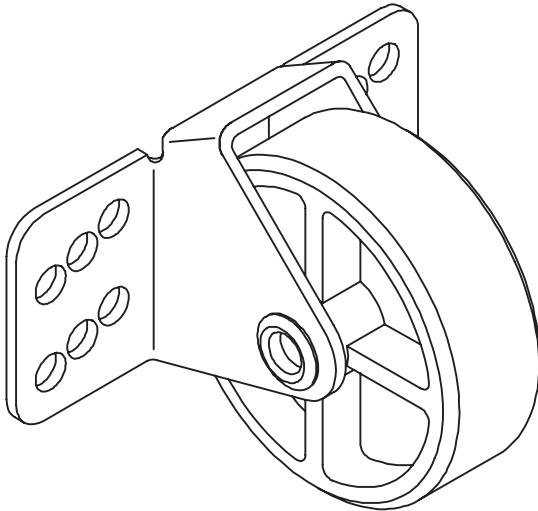

HOFFMAN

PROLINE®

Anti-Sag Roller
Biegeschutzrolle
Rouleau Anticoulures
Rodillo Antihundimiento

1

(1x)

2

M5x10

(2x)

3

(1x)

Window Door

HOFFMAN