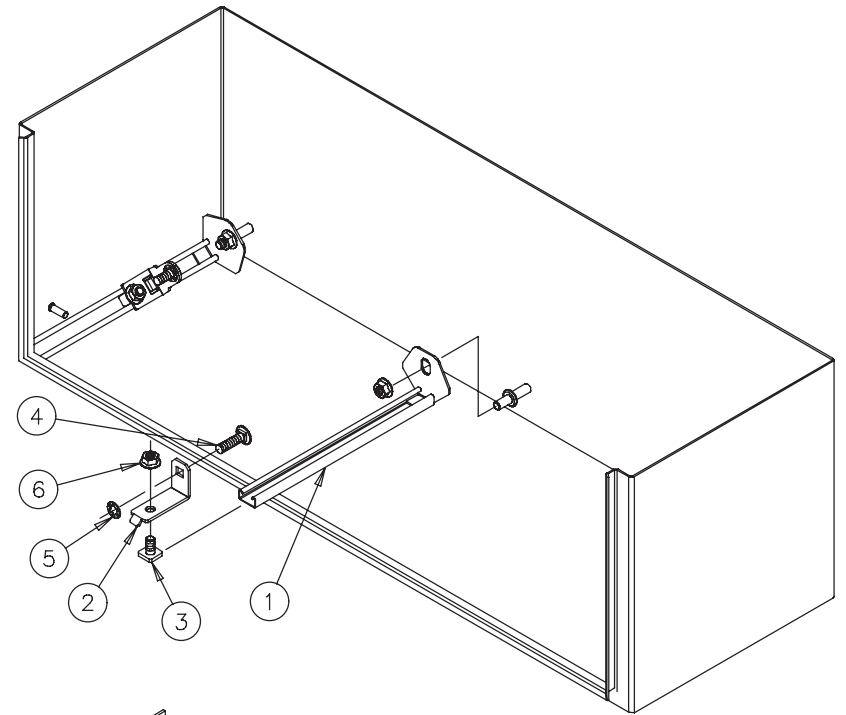

Adjustable Mounting Kit (6 to 8 Studs)
 Mounting réglable Kit (6 à 8 Studs)
 Mounting ajustable Kit (6 a 8 Studs)

<p>1</p>  <p style="text-align: right;">(2x)</p>		
<p>2</p>  <p style="text-align: right;">(2x)</p>	<p>3</p>  <p style="text-align: right;">(2x)</p>	<p>4</p> <p>M8X30</p>  <p style="text-align: right;">(2x)</p>
<p>5</p> <p>M8</p>  <p style="text-align: right;">(2x)</p>	<p>6</p> <p>M8</p>  <p>99 in-lbs (11 Nm)</p> <p style="text-align: right;">(4x)</p>	<p>7</p>  <p style="text-align: right;">(1x)</p>