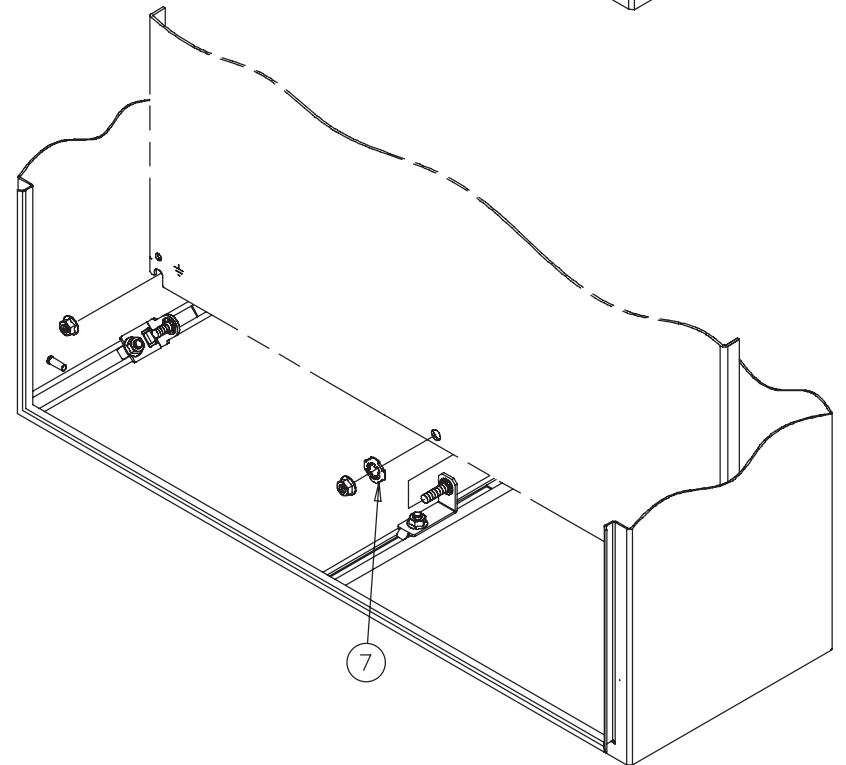

Adjustable Mounting Kit (6 to 8 Studs)
 Mounting réglable Kit (6 à 8 Studs)
 Mounting ajustable Kit (6 a 8 Studs)

<p>1</p>  <p style="text-align: right;">(2x)</p>		
<p>2</p>  <p style="text-align: right;">(2x)</p>	<p>3</p>  <p style="text-align: right;">(2x)</p>	<p>4</p> <p>M8X30</p>  <p style="text-align: right;">(2x)</p>
<p>5</p> <p>M8</p>  <p style="text-align: right;">(2x)</p>	<p>6</p> <p>M8</p>  <p>99 in-lbs (11 Nm)</p> <p style="text-align: right;">(4x)</p>	<p>7</p>  <p style="text-align: right;">(1x)</p>