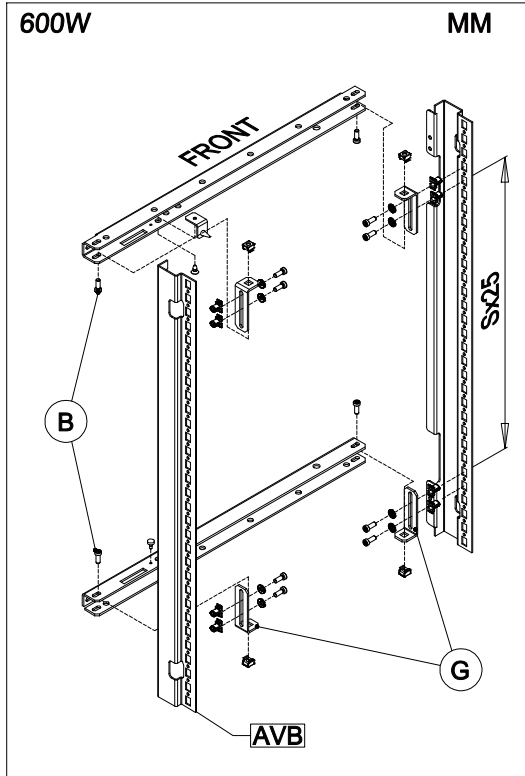

# Mounting Instructions Partial

Height Swingframe 7697-0502-17, rev.3

SFBP

# SFBP 600/800 + AVB

Ref.	Pic.	Qty.
A		1
B		12
C		8
D		4
E		8
F		1
G		4
H		1

19" Units	H	S
3	206.5	4
6	340	10
10	517.5	17
12	606.5	20
15	740	26
19	917.5	33
24	1140	42

# SFBP 600/800

Ref.	Pic.	Qty.
A		1
B		8
C		6
D		2
E		4
F		1
G		2
H		1

19" Units	H	S
3	206.5	11
6	340	16
10	517.5	23
12	606.5	27
15	740	32
19	917.5	39
24	1140	48