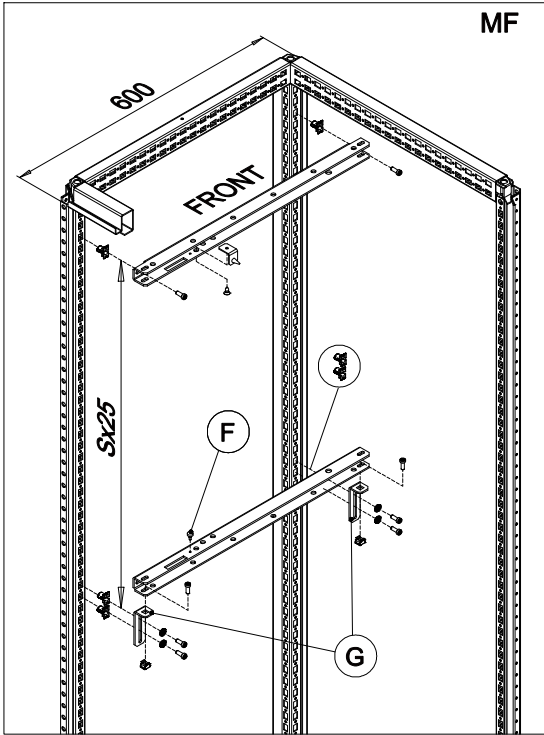

# Mounting Instructions Partial

Height Swingframe 7697-0502-17, rev.3

SFBP

# SFBP 600/800 + AVB

Ref.	Pic.	Qty.
A		1
B		12
C		8
D		4
E		8
F		1
G		4
H		1

19" Units	H	S
3	206.5	4
6	340	10
10	517.5	17
12	606.5	20
15	740	26
19	917.5	33
24	1140	42

# SFBP 600/800

Ref.	Pic.	Qty.
A		1
B		8
C		6
D		2
E		4
F		1
G		2
H		1

19" Units	H	S
3	206.5	11
6	340	16
10	517.5	23
12	606.5	27
15	740	32
19	917.5	39
24	1140	48