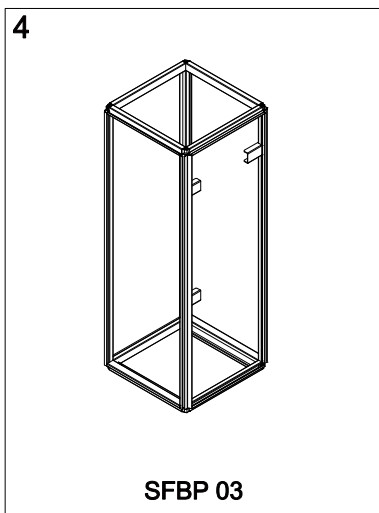

# Mounting Instructions Partial

Height Swingframe 7697-0502-17, rev.3

SFBP

# SFBP 600/800 + AVB

Ref.	Pic.	Qty.
A		1
B		12
C		8
D		4
E		8
F		1
G		4
H		1

19" Units	H	S
3	206.5	4
6	340	10
10	517.5	17
12	606.5	20
15	740	26
19	917.5	33
24	1140	42

# SFBP 600/800

Ref.	Pic.	Qty.
A		1
B		8
C		6
D		2
E		4
F		1
G		2
H		1

19" Units	H	S
3	206.5	11
6	340	16
10	517.5	23
12	606.5	27
15	740	32
19	917.5	39
24	1140	48