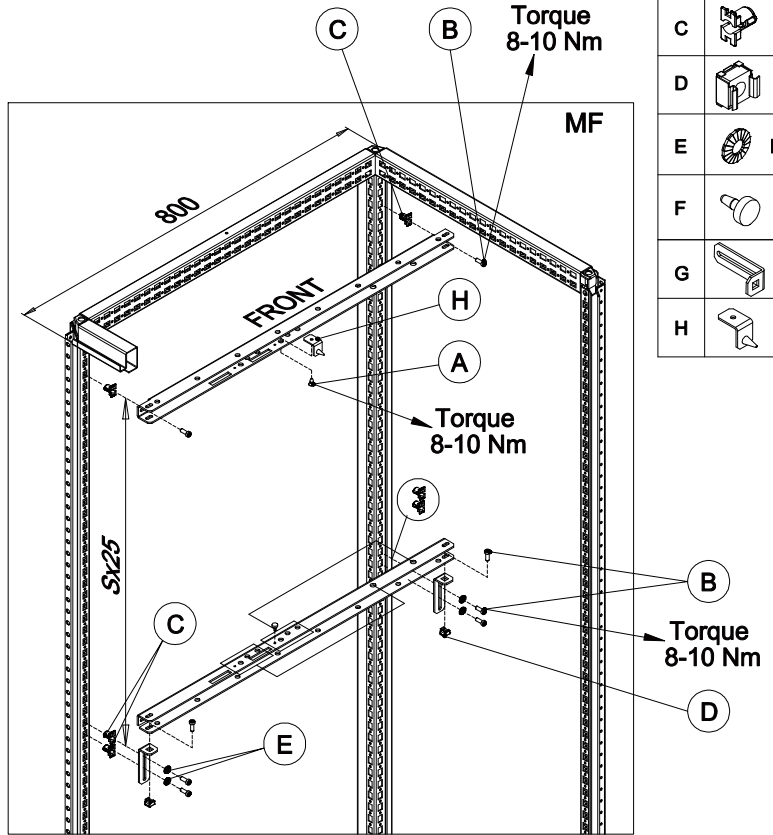

# Mounting Instructions Partial

Height Swingframe 7697-0502-17, rev.3

SFBP

# SFBP 600/800 + AVB

Ref.	Pic.	Qty.
A		1
B		12
C		8
D		4
E		8
F		1
G		4
H		1

19" Units	H	S
3	206.5	4
6	340	10
10	517.5	17
12	606.5	20
15	740	26
19	917.5	33
24	1140	42

# SFBP 600/800

Ref.	Pic.	Qty.
A		1
B		8
C		6
D		2
E		4
F		1
G		2
H		1

19" Units	H	S
3	206.5	11
6	340	16
10	517.5	23
12	606.5	27
15	740	32
19	917.5	39
24	1140	48