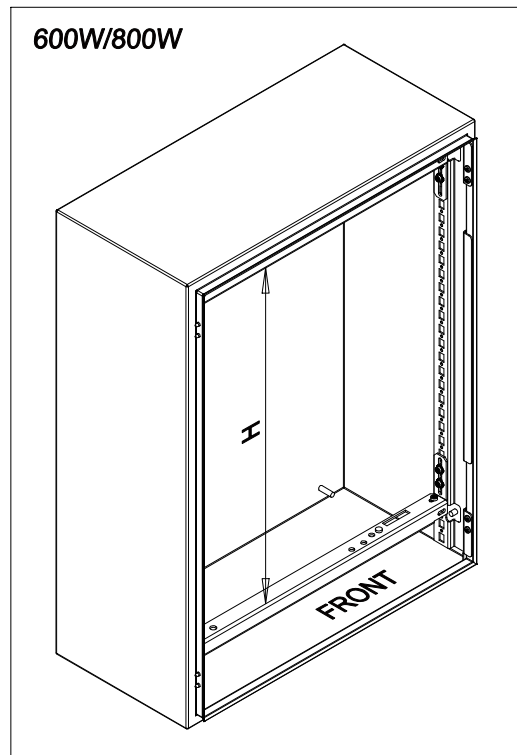

# Mounting Instructions Partial

Height Swingframe 7697-0502-17, rev.3

SFBP

# SFBP 600/800 + AVB

Ref.	Pic.	Qty.
A		1
B		12
C		8
D		4
E		8
F		1
G		4
H		1

19" Units	H	S
3	206.5	4
6	340	10
10	517.5	17
12	606.5	20
15	740	26
19	917.5	33
24	1140	42