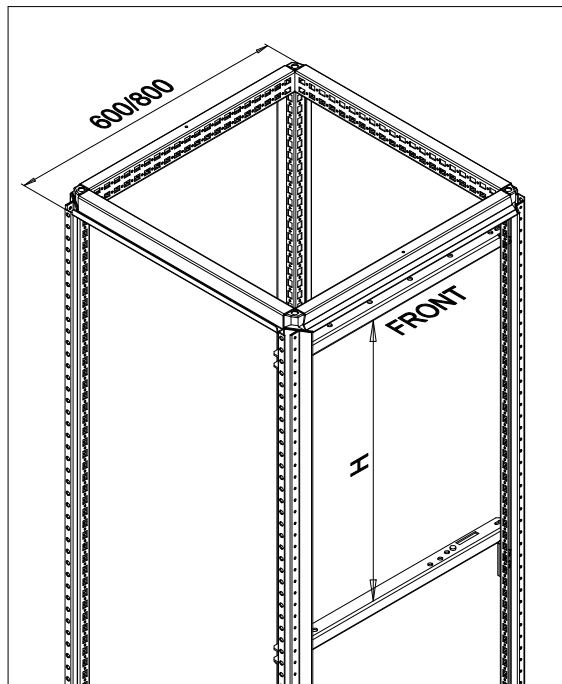

# Mounting Instructions Partial

Height Swingframe 7697-0502-17, rev.3

SFBP

# SFBP 600/800 + AVB

Ref.	Pic.	Qty.
A		1
B		12
C		8
D		4
E		8
F		1
G		4
H		1

19" Units	H	S
3	206.5	4
6	340	10
10	517.5	17
12	606.5	20
15	740	26
19	917.5	33
24	1140	42

# SFBP 600/800

Ref.	Pic.	Qty.
A		1
B		8
C		6
D		2
E		4
F		1
G		2
H		1

19" Units	H	S
3	206.5	11
6	340	16
10	517.5	23
12	606.5	27
15	740	32
19	917.5	39
24	1140	48