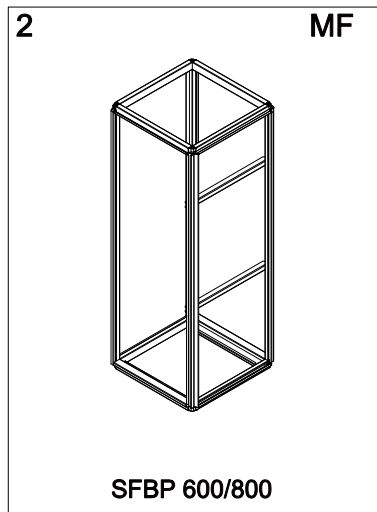

# Mounting Instructions Partial

Height Swingframe 7697-0502-17, rev.3

SFBP

# SFBP 600/800 + AVB

Ref.	Pic.	Qty.
A		1
B		12
C		8
D		4
E		8
F		1
G		4
H		1

19" Units	H	S
3	206.5	4
6	340	10
10	517.5	17
12	606.5	20
15	740	26
19	917.5	33
24	1140	42

# SFBP 600/800

Ref.	Pic.	Qty.
A		1
B		8
C		6
D		2
E		4
F		1
G		2
H		1

19" Units	H	S
3	206.5	11
6	340	16
10	517.5	23
12	606.5	27
15	740	32
19	917.5	39
24	1140	48