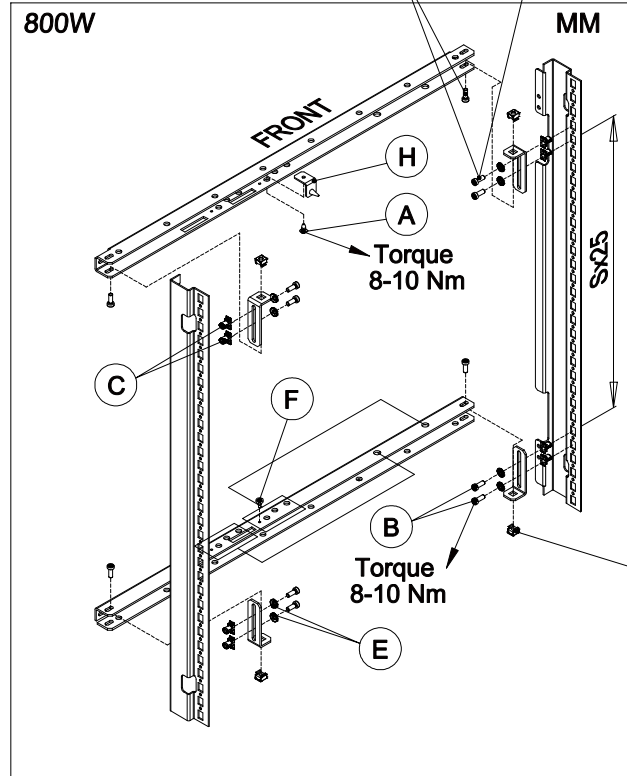

# Mounting Instructions Partial

Height Swingframe 7697-0502-17, rev.3

SFBP

# SFBP 600/800 + AVB

Ref.	Pic.	Qty.
A		1
B		12
C		8
D		4
E		8
F		1
G		4
H		1

19" Units	H	S
3	206.5	4
6	340	10
10	517.5	17
12	606.5	20
15	740	26
19	917.5	33
24	1140	42

# SFBP 600/800

Ref.	Pic.	Qty.
A		1
B		8
C		6
D		2
E		4
F		1
G		2
H		1

19" Units	H	S
3	206.5	11
6	340	16
10	517.5	23
12	606.5	27
15	740	32
19	917.5	39
24	1140	48