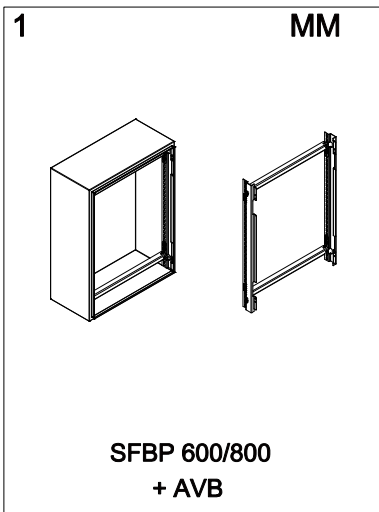

# Mounting Instructions Partial

Height Swingframe 7697-0502-17, rev.3

SFBP

# SFBP 600/800 + AVB

Ref.	Pic.	Qty.
A		1
B		12
C		8
D		4
E		8
F		1
G		4
H		1

19" Units	H	S
3	206.5	4
6	340	10
10	517.5	17
12	606.5	20
15	740	26
19	917.5	33
24	1140	42

# SFBP 600/800

Ref.	Pic.	Qty.
A		1
B		8
C		6
D		2
E		4
F		1
G		2
H		1

19" Units	H	S
3	206.5	11
6	340	16
10	517.5	23
12	606.5	27
15	740	32
19	917.5	39
24	1140	48