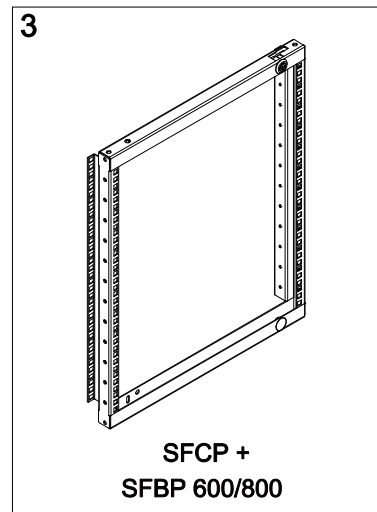

# Mounting Instructions Partial

Height Swingframe 7697-0502-17, rev.3

SFBP

# SFBP 600/800 + AVB

Ref.	Pic.	Qty.
A		1
B		12
C		8
D		4
E		8
F		1
G		4
H		1

19" Units	H	S
3	206.5	4
6	340	10
10	517.5	17
12	606.5	20
15	740	26
19	917.5	33
24	1140	42

# SFBP 600/800

Ref.	Pic.	Qty.
A		1
B		8
C		6
D		2
E		4
F		1
G		2
H		1

19" Units	H	S
3	206.5	11
6	340	16
10	517.5	23
12	606.5	27
15	740	32
19	917.5	39
24	1140	48