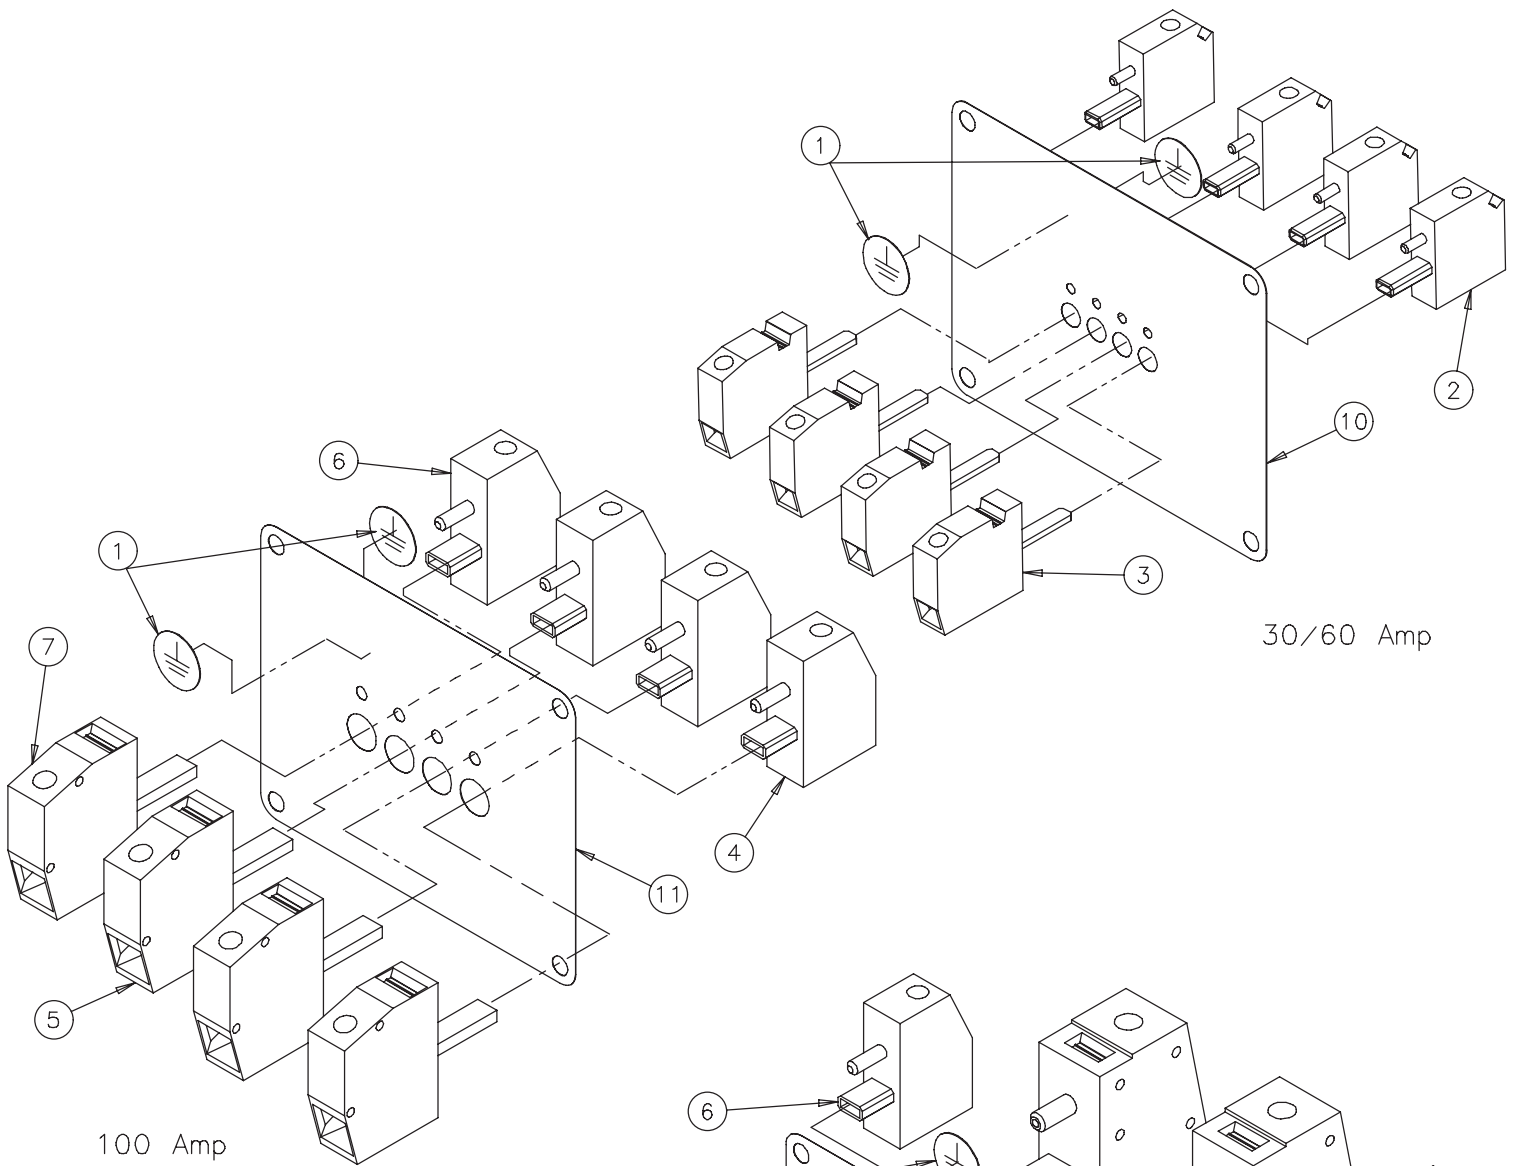

# SEQUESTR™

Terminal Blocks

Blocs de jonction

Bloques de terminales

<p>1</p>  <p>(2x)</p>	<p>2</p>  <p>30/60 Amp (4x)</p>	<p>3</p>  <p>30/60 Amp (4x)</p>
<p>4</p>  <p>100 Amp (3x)</p>	<p>5</p>  <p>100 Amp (3x)</p>	<p>6</p>  <p>Electrical Ground La Terre Électrique Tierra eléctrica (1x)</p>
<p>7</p>  <p>Electrical Ground La Terre Électrique Tierra eléctrica (1x)</p>	<p>8</p>  <p>200 Amp (3x)</p>	<p>9</p>  <p>200 Amp (3x)</p>
<p>10</p>  <p>(1x)</p>	<p>11</p>  <p>(1x)</p>	<p>12</p>  <p>(1x)</p>
<p>13</p>  <p>(1x)</p>	<p>14 M6</p>  <p>(4x)</p>	

30/60 Amp

Blank Plate  
 Plaque de blanc  
 Adyacente de la lámina