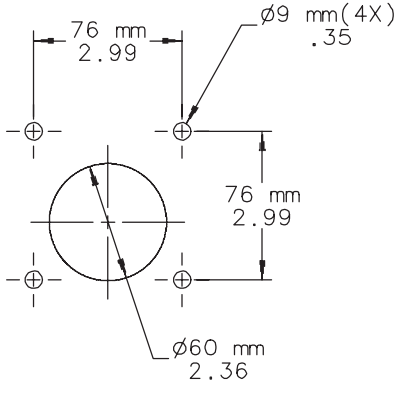

HOFFMAN

CS480

Wall Bracket
Wandkonsole
Bride murale sortie verticale
Corchete de pared

HOFFMAN