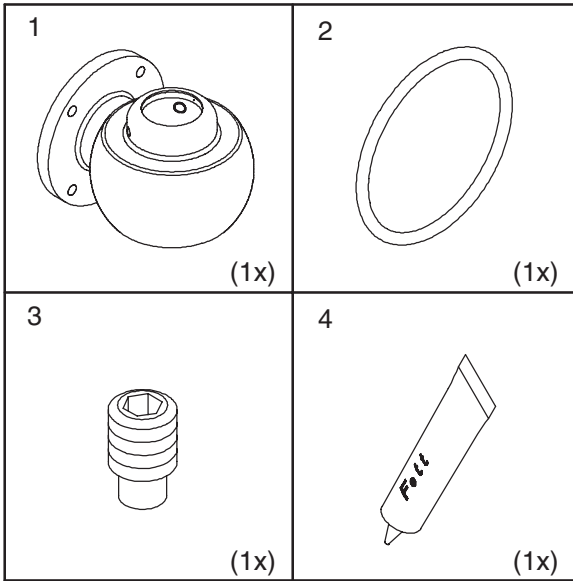

HOFFMAN

CS480

Wall Bracket
Wandkonsole
Bride murale sortie verticale
Corchete de pared

HOFFMAN