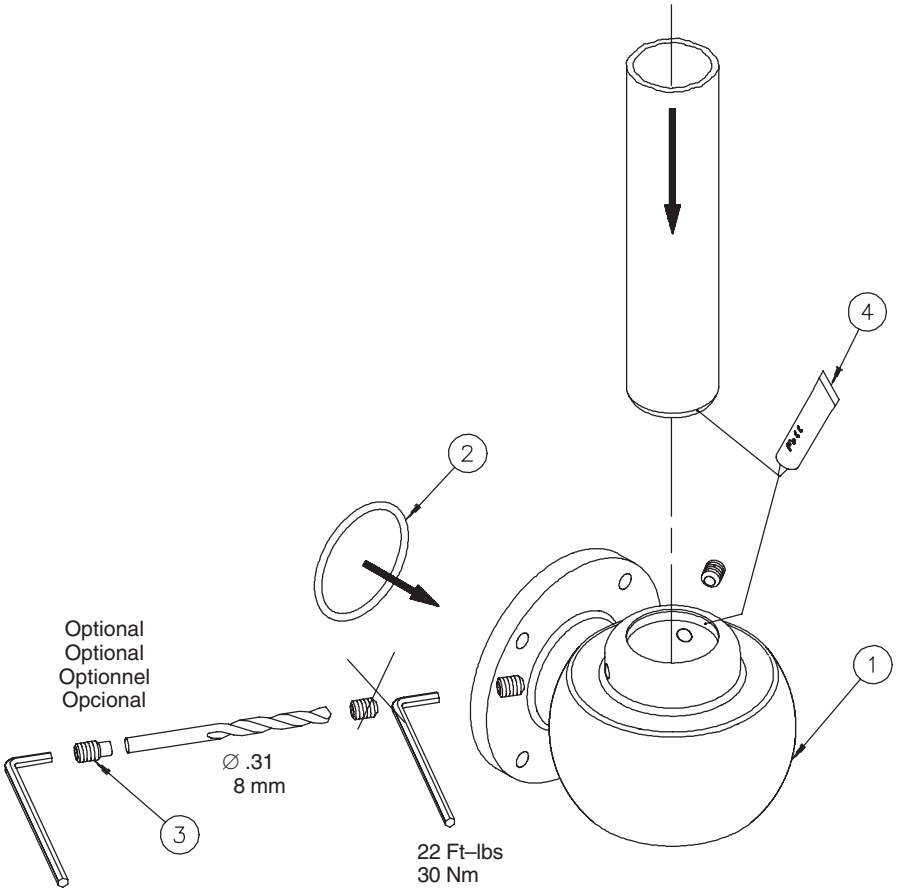

HOFFMAN

CS480

Wall Bracket
Wandkonsole
Bride murale sortie verticale
Corchete de pared

HOFFMAN