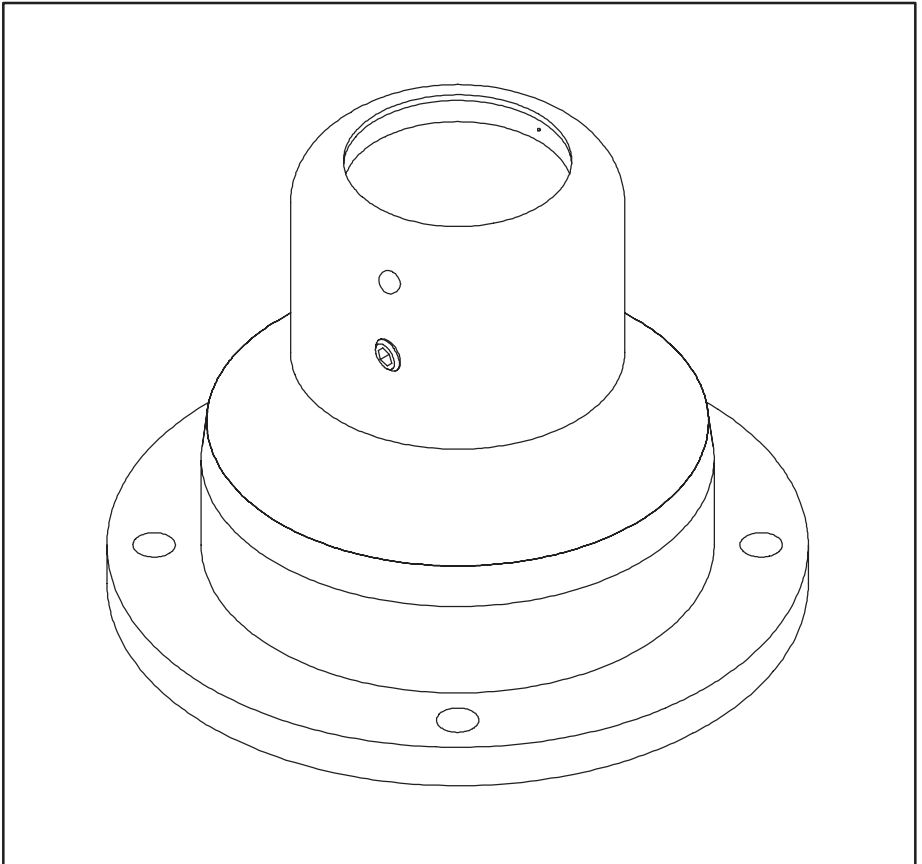

**CS480**

Swivel Base for External Attachment  
Standfuß drehbar, Außenbefestigung  
Pied orientable, fixation extérieure  
Base del eslabón giratorio para externa la conexión

**HOFFMAN**