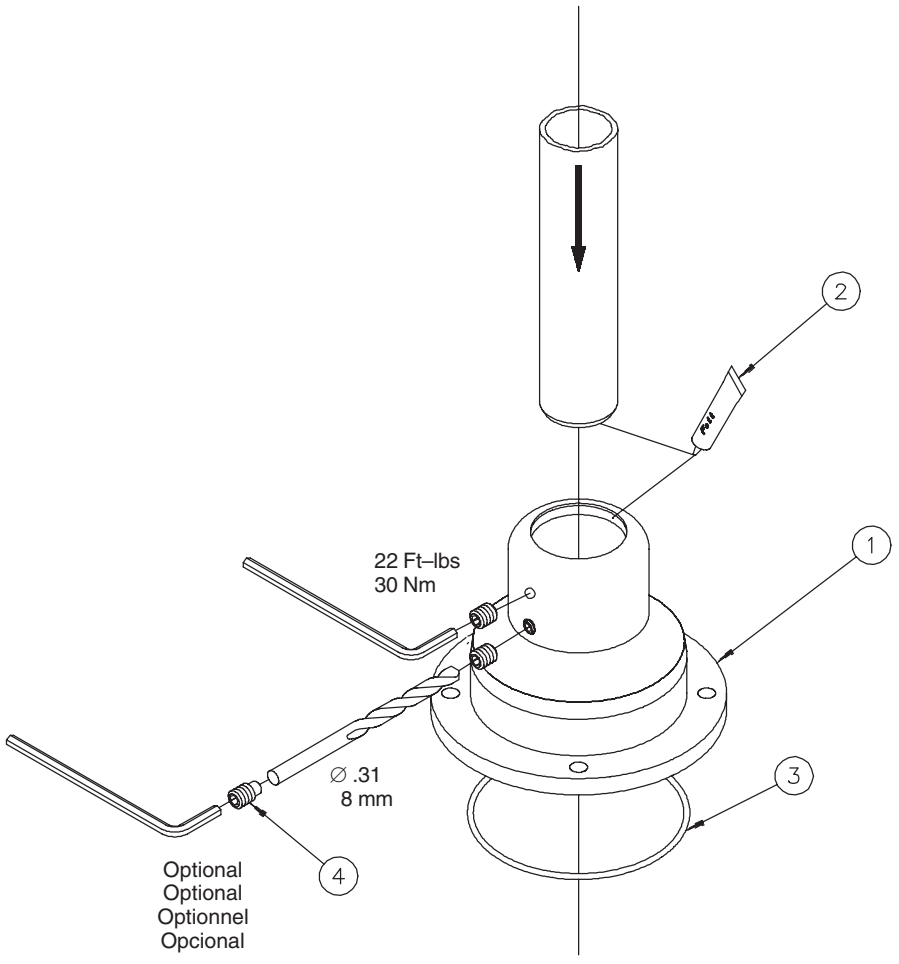

**CS480**

Swivel Base for External Attachment  
Standfuß drehbar, Außenbefestigung  
Pied orientable, fixation extérieure  
Base del eslabón giratorio para externa la conexión

**HOFFMAN**