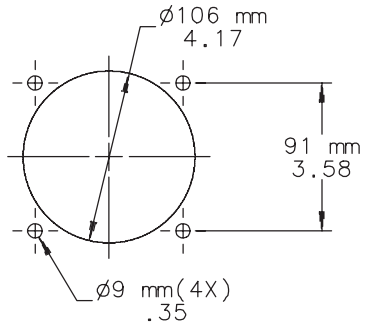

**CS480**

Swivel Base for External Attachment  
Standfuß drehbar, Außenbefestigung  
Pied orientable, fixation extérieure  
Base del eslabón giratorio para externa la conexión

**HOFFMAN**