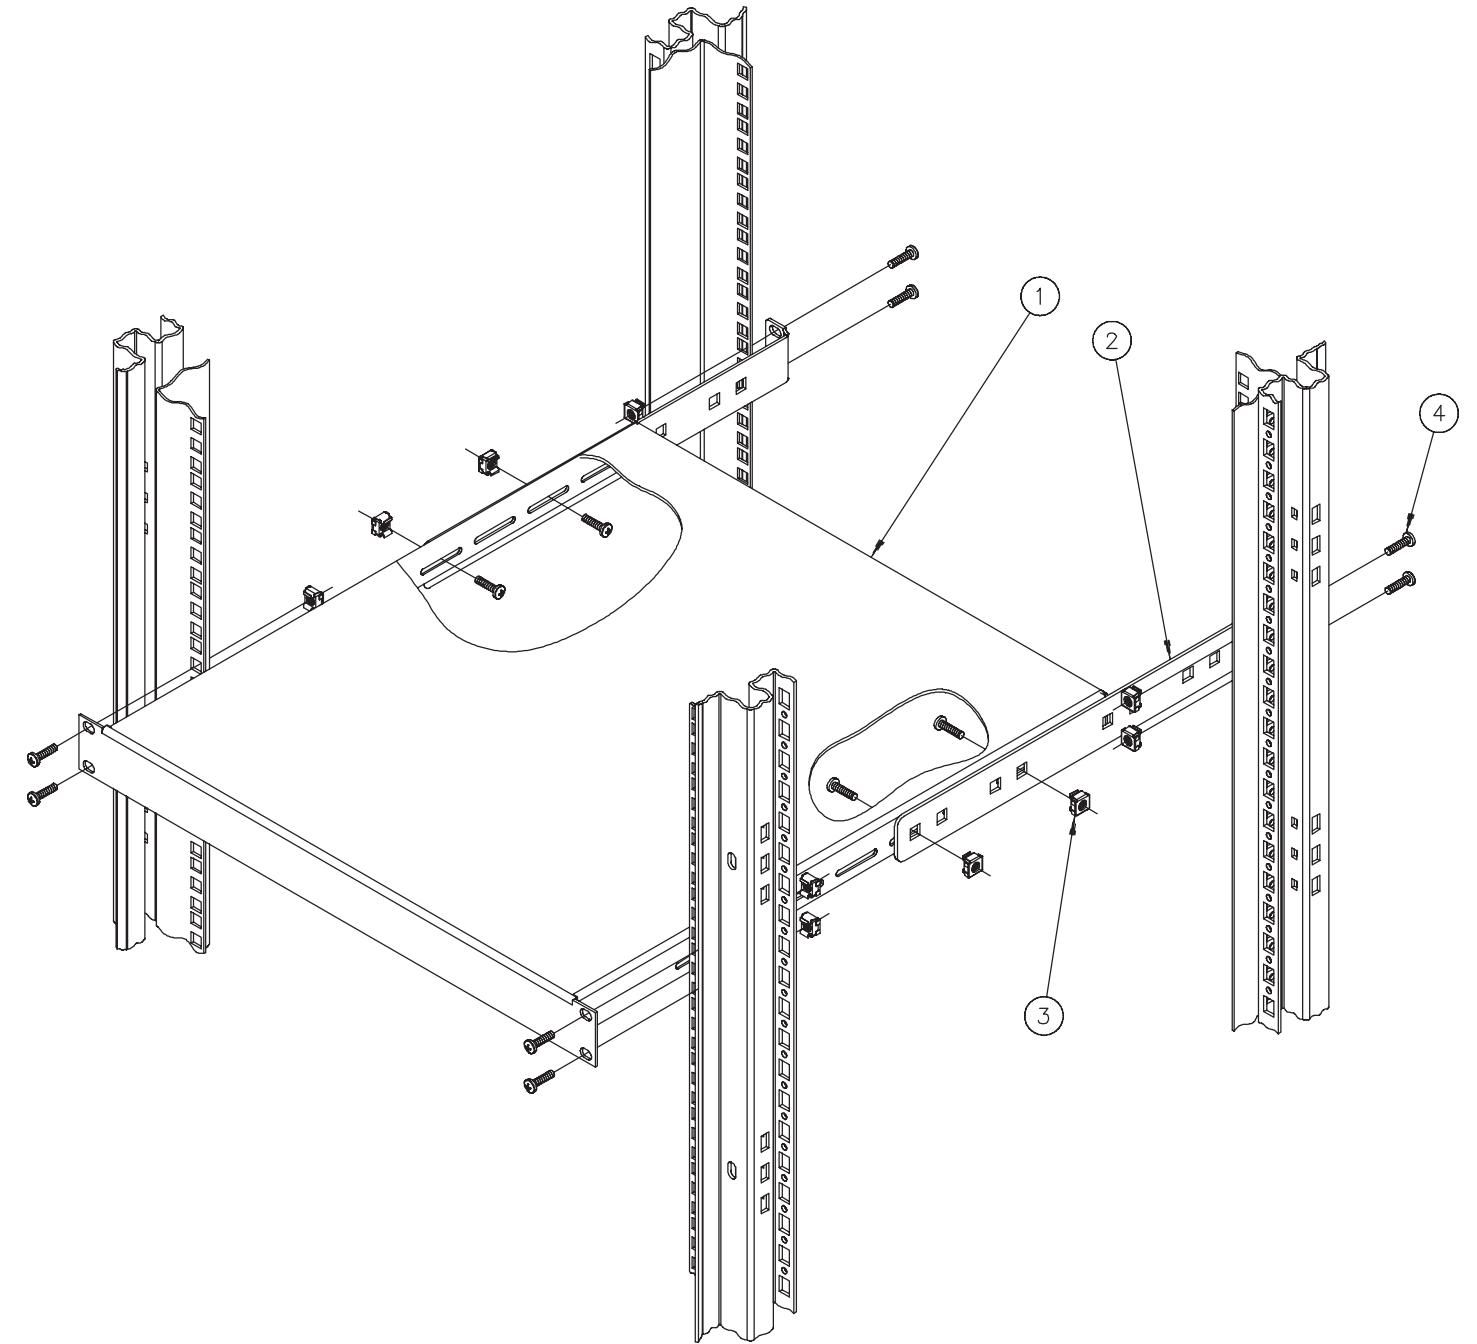

PROLINE®

19 And 23 Inch Rack-Mount Shelf
 19 Und 23 Regal Des Zoll Rack-Mount
 19 Et 23 Étagère De Pouce Rack-Mount
 19 Y 23 Estante De la Pulgada Rack-Mount

<p>1</p>  <p>(1x)</p>	<p>2</p>  <p>(2x)</p>
<p>3</p>  <p>10-32</p> <p>(12x)</p>	<p>4</p>  <p>10-32x.75</p> <p>(12x)</p>