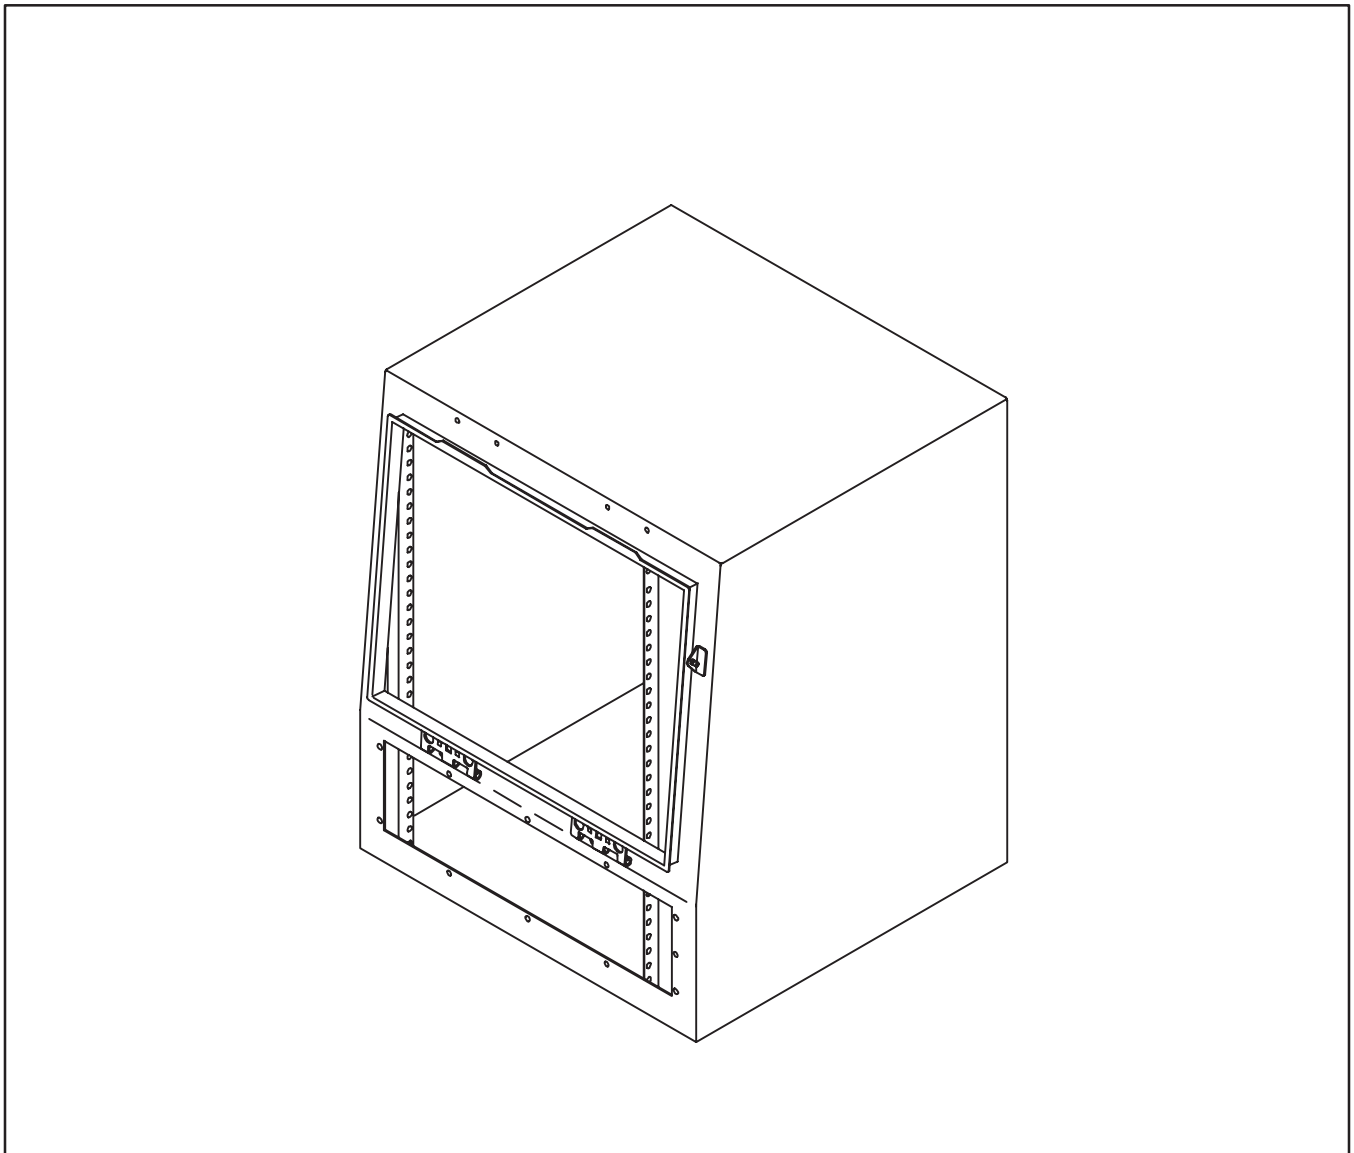

## PROLINE®

Sloped Top OI  
Geneigtes Oberes OI  
OI Supérieur Incliné  
OI Superior Inclinado

600MM, 800 MM  
 Optional Accessories  
 600MM, 800 MM  
 Wahlweise freigestellte Zusatzgeräte  
 600MM, 800 MM  
 Accessoires Facultatifs  
 600MM, 800 MM  
 Accesorios Opcionales