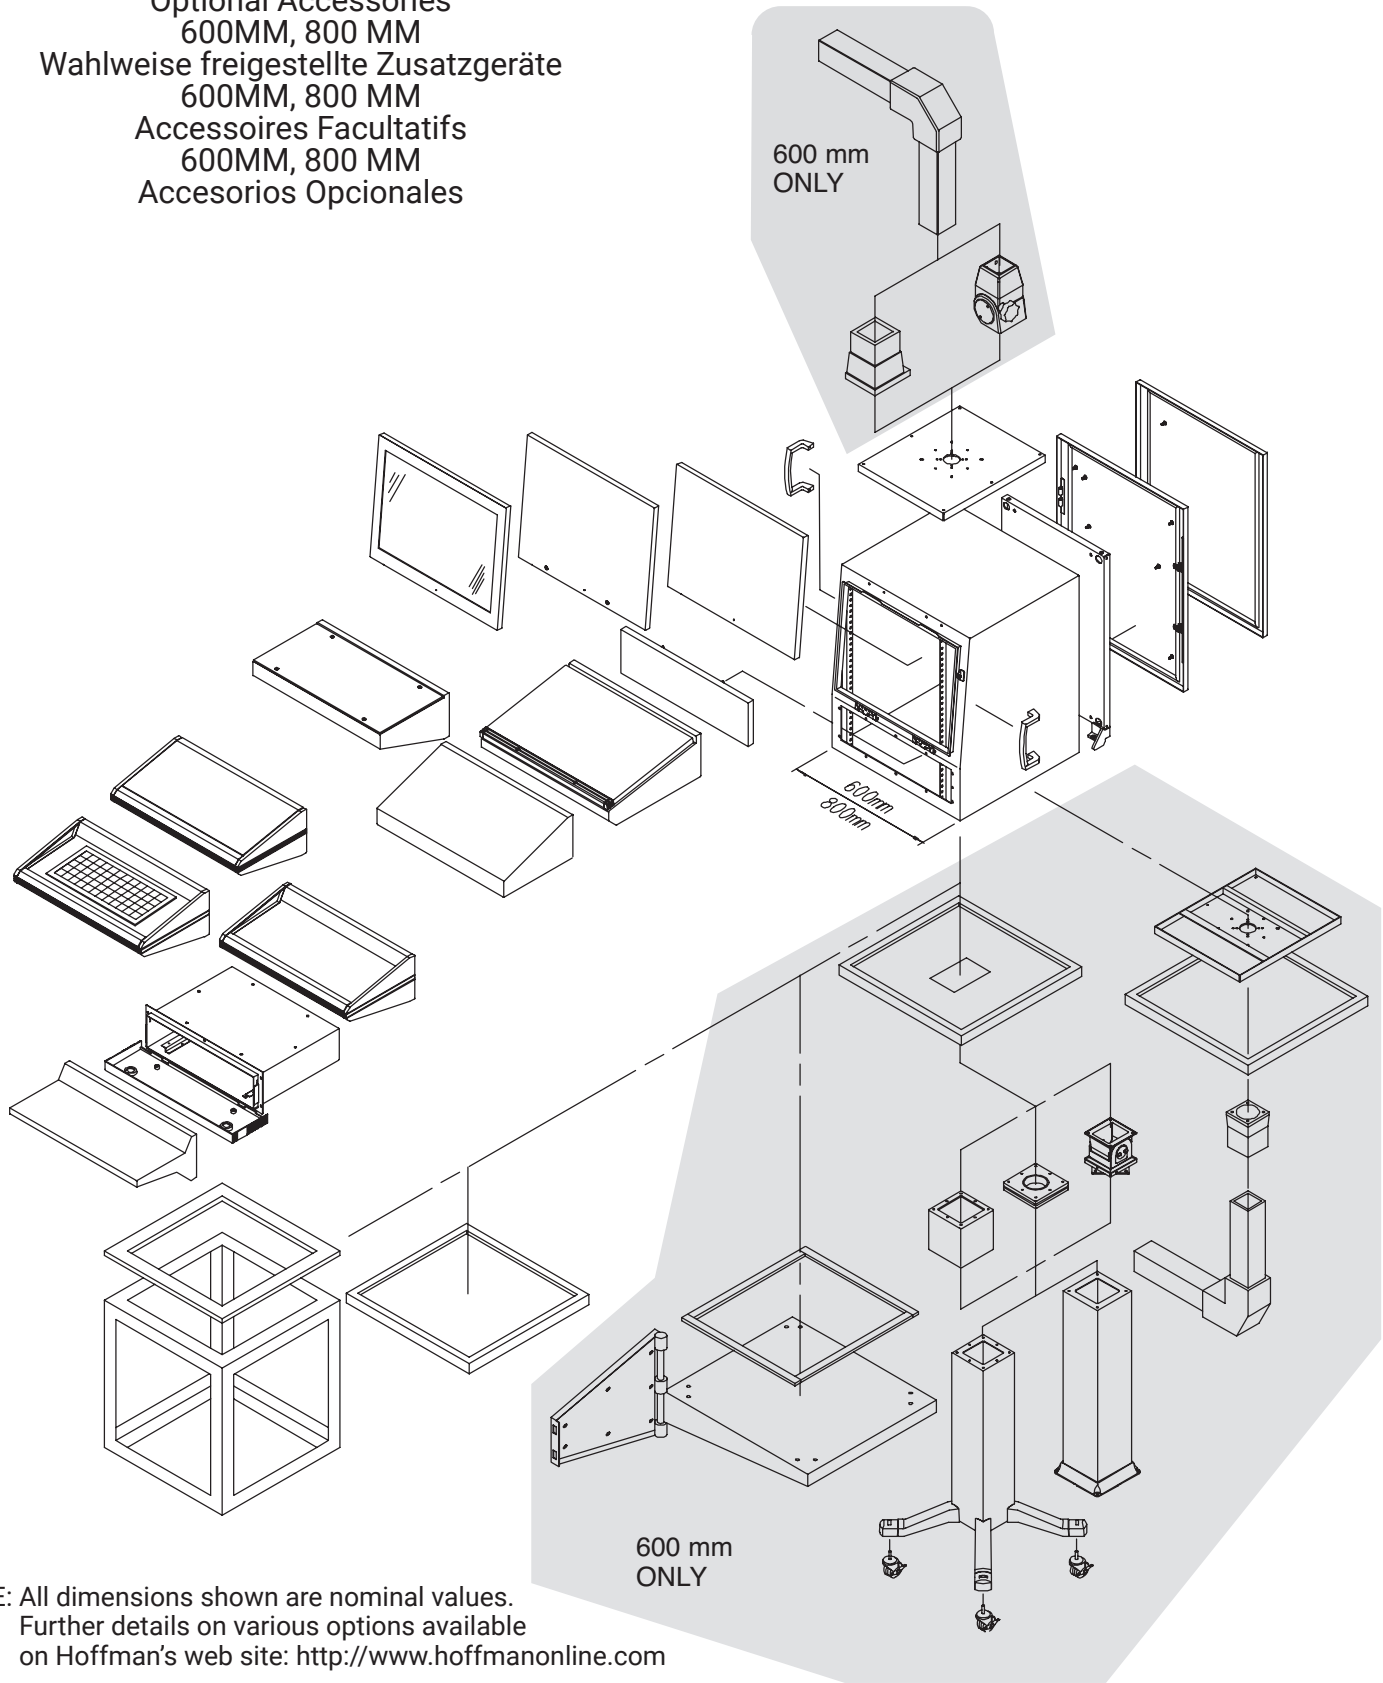

## PROLINE®

Sloped Top OI  
Geneigtes Oberes OI  
OI Supérieur Incliné  
OI Superior Inclinado

600MM, 800 MM  
 Optional Accessories  
 600MM, 800 MM  
 Wahlweise freigestellte Zusatzgeräte  
 600MM, 800 MM  
 Accessoires Facultatifs  
 600MM, 800 MM  
 Accesorios Opcionales

NOTE: All dimensions shown are nominal values.  
 Further details on various options available  
 on Hoffman's web site: <http://www.hoffmanonline.com>

ANMERKUNG: Alle gezeigten Maße sind Nennwerte.  
 Weitere Details über die verschiedenen Wahlen vorhanden auf Web site Hoffmans: <http://www.hoffmanonline.com>

1200 MM Optional Accessories  
1200 MM Wahlweise freigestellte Zusatzgeräte  
1200 MM Accessoires Facultatifs  
1200 MM Accesorios Opcionales

NOTE: All dimensions shown are nominal values.  
Further details on various options available  
on Hoffman's web site: <http://www.hoffmanonline.com>