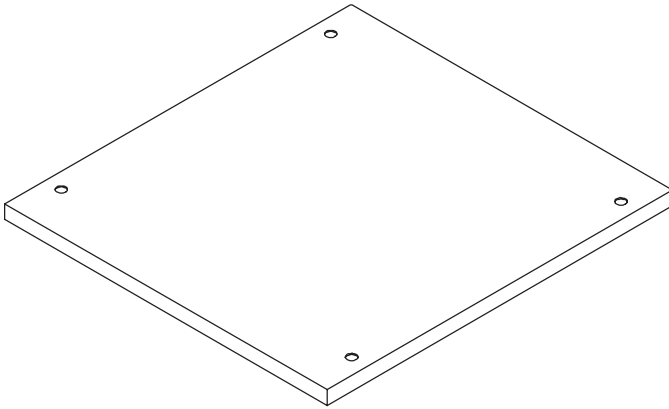

HOFFMAN

PROLINE®

Pagoda Top Kit
Pagoda Oberer Installationssatz
Kit Supérieur De Pagoda
Kit Superior De Pagoda

<p>1</p>  <p>(1x)</p>	<p>2 M6-1x16mm</p>  <p>(4x)</p>	<p>3</p>  <p>(4x)</p>	<p>4</p>  <p>(1x)</p>
<p>5</p>  <p>(1x)</p>	<p>6 M6</p>  <p>(8x)</p>	<p>7 M6-1</p>  <p>(4x)</p>	<p>8 M6-1x8mm</p>  <p>(4x)</p>