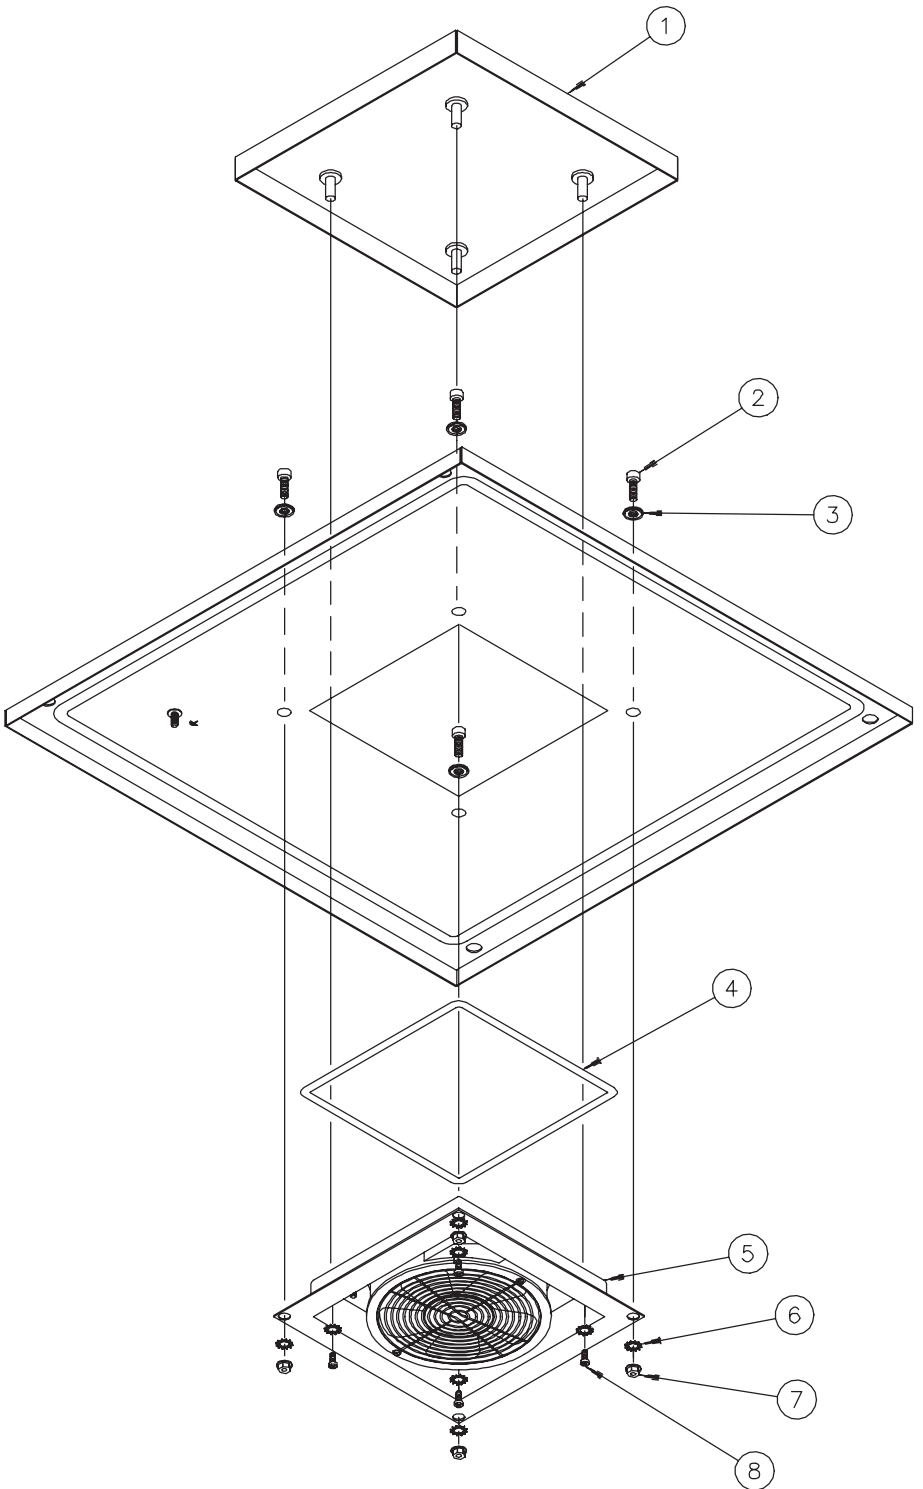

HOFFMAN

PROLINE®

Pagoda Top Kit
Pagoda Oberer Installationssatz
Kit Supérieur De Pagoda
Kit Superior De Pagoda

<p>1</p>  <p>(1x)</p>	<p>2 M6-1x16mm</p>  <p>(4x)</p>	<p>3</p>  <p>(4x)</p>	<p>4</p>  <p>(1x)</p>
<p>5</p>  <p>(1x)</p>	<p>6 M6</p>  <p>(8x)</p>	<p>7 M6-1</p>  <p>(4x)</p>	<p>8 M6-1x8mm</p>  <p>(4x)</p>