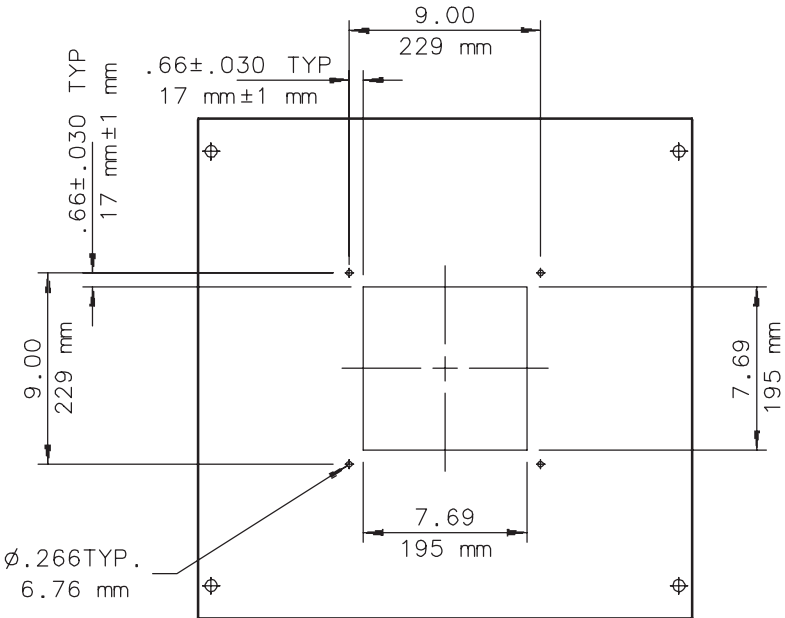

HOFFMAN

PROLINE®

Pagoda Top Kit
Pagoda Oberer Installationssatz
Kit Supérieur De Pagoda
Kit Superior De Pagoda

<p>1</p>  <p>(1x)</p>	<p>2 M6-1x16mm</p>  <p>(4x)</p>	<p>3</p>  <p>(4x)</p>	<p>4</p>  <p>(1x)</p>
<p>5</p>  <p>(1x)</p>	<p>6 M6</p>  <p>(8x)</p>	<p>7 M6-1</p>  <p>(4x)</p>	<p>8 M6-1x8mm</p>  <p>(4x)</p>