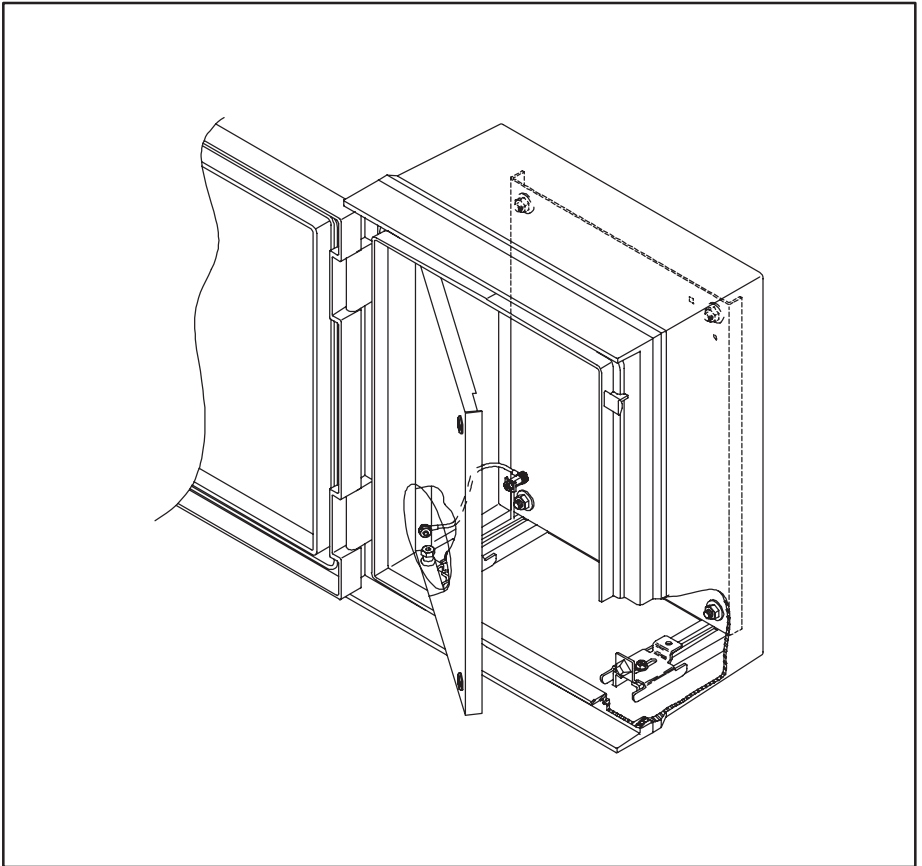

HOFFMAN

ULTRX®

Ground Kit
Erdungssatz
Complet de mise à terre
Kit de puesta a tierra

⚠ CAUTION		⚠ ATTENTION
Ground kits are to be installed by trained service personnel only.		Les kits de mise à la terre ne doivent être installés que par du personnel qualifié.
⚠ VORSICHT		⚠ PRECAUCION
Erdungssatz darf nur von unterwiesenem Personal installiert werden.		Los kits de puesta a tierra deben ser instalados únicamente por personal de servicio debidamente entrenado.

1	M6-1x16	2	3	4
				
(2x)	(2x)	(1x)	(2x)	
5	6	M6-1	7	M6-1
				
(2x)	(1x)	(1x)	(1x)	
9	M6-1	10		
				
(2x)	(2x)			

HOFFMAN