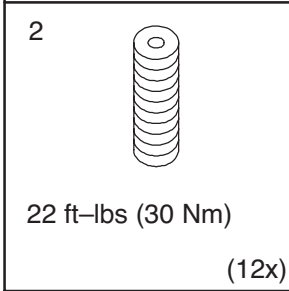

HOFFMAN

COMPACT®

Intermediate Joint
Zwischengelenk
Accouplement Articulé
Juntura Intermedia

Adjustment
einstellung
réglage
ajuste

Torque Adjustment
Drehmoment einstellung
Couple de serrage Réglage
Torque ajuste