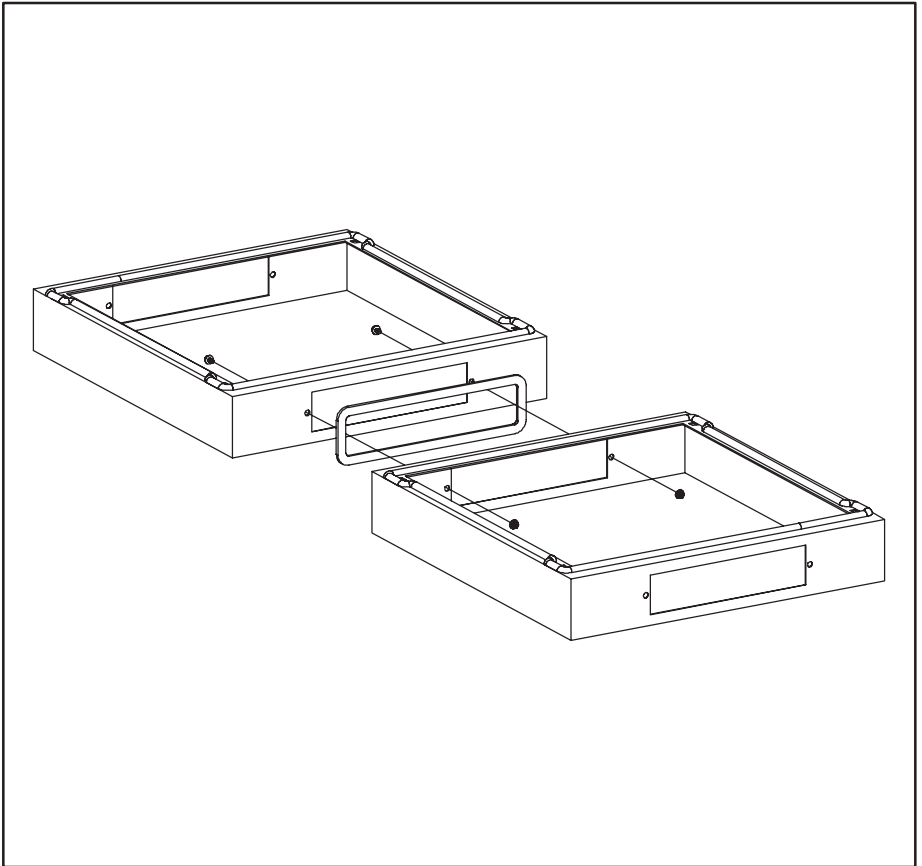

**HOFFMAN**

**PROLINE®**

Base Joining Kit  
Niedriger VerbindenInstallationssatz  
Kit De base De Se joindre  
Kit Bajo El Ensamblar

<p>1</p> <p>M6-1x16</p>  <p>(2x)</p>	<p>2</p> <p>M6</p>  <p>(2x)</p>
<p>3</p>  <p>(1x)</p>	<p>4</p>  <p>(1x)</p>