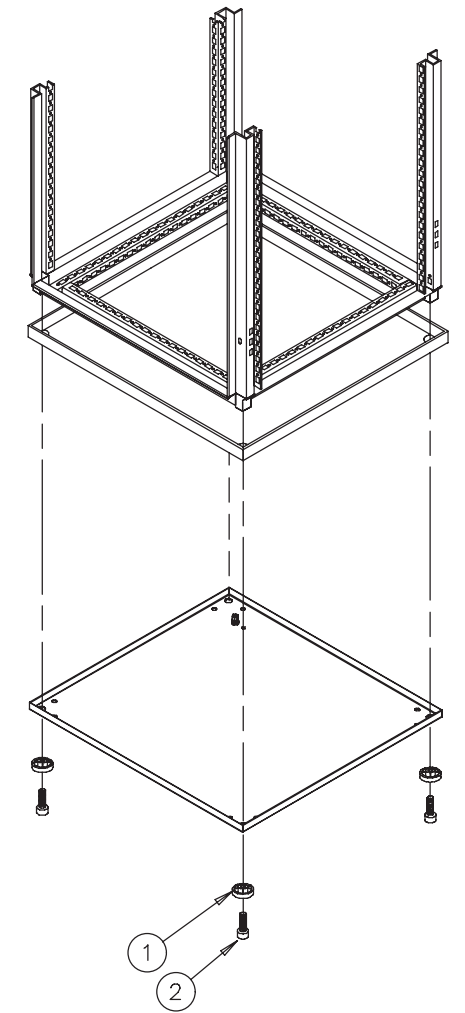

PROLINE®

0mm Solid Base
 Base de solido de 0mm
 Base del sólido de 0mm

<p>1</p>  <p>(4x) (6x)</p>	<p>2 M12-1.75x20</p>  <p>(4x) (6x)</p>
---	---