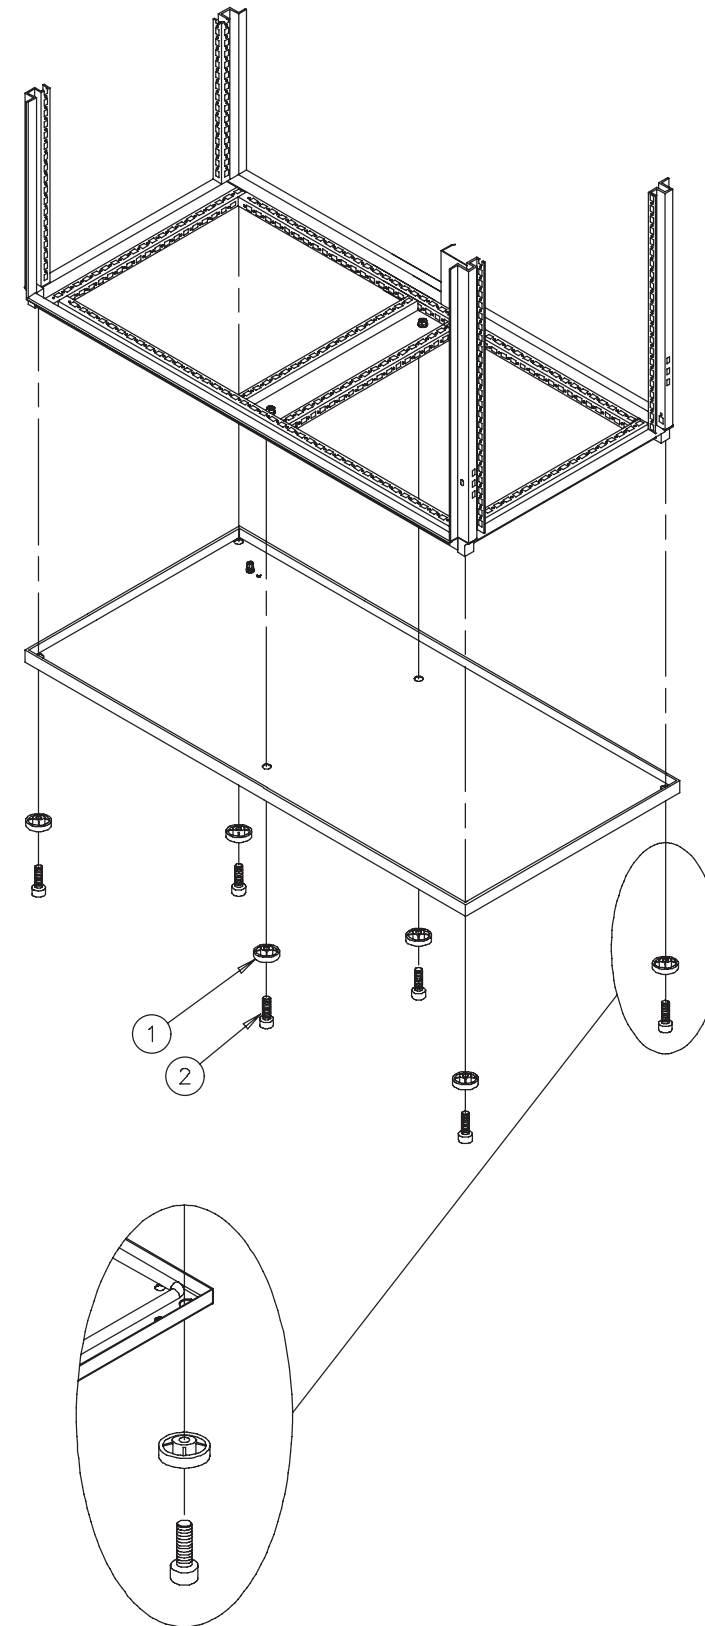

PROLINE®

0mm Solid Base
 Base de solido de 0mm
 Base del sólido de 0mm

<p>1</p>  <p>(4x) (6x)</p>	<p>2 M12-1.75x20</p>  <p>(4x) (6x)</p>
---	---