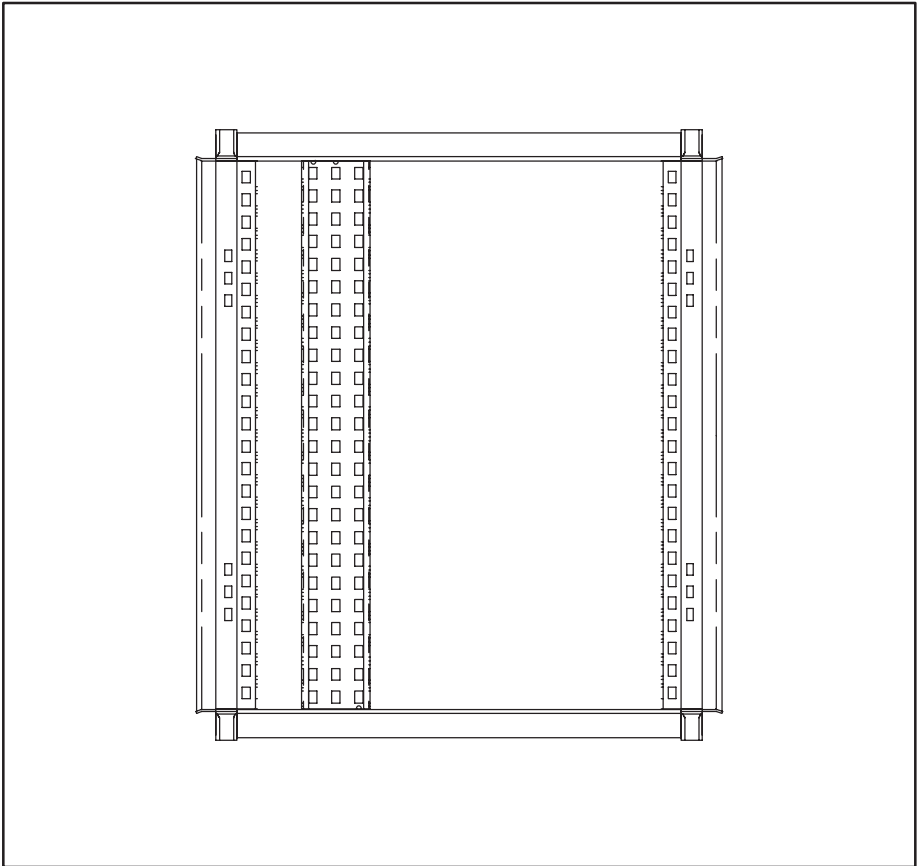

HOFFMAN

PROLINE®

Full Height Vertical Grid Straps
Volle Höhe Vertikale RasterfeldBrücken
Courroies Verticales De Grille De Pleine Taille
Correas Verticales De la Rejilla De la Altura Completa

<p>1</p>  <p>(4x)</p>	<p>2 M6</p>  <p>(8x)</p>	<p>3 M6-1x10</p>  <p>(16x)</p>
<p>4</p>  <p>(8x)</p>	<p>5</p>  <p>(2x)</p>	