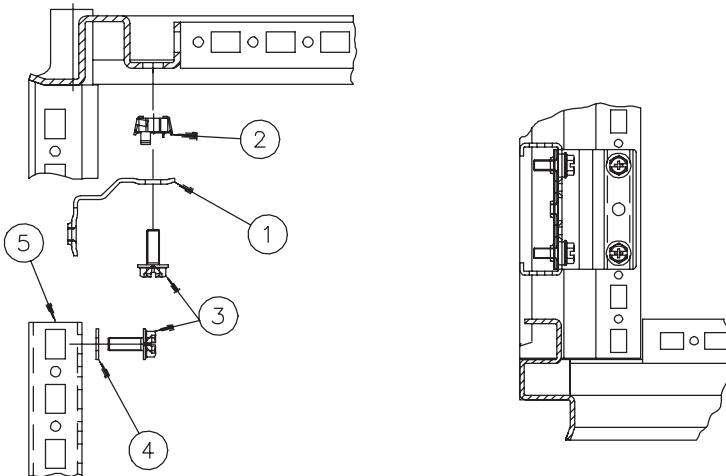

HOFFMAN

PROLINE®

Full Height Vertical Grid Straps
Volle Höhe Vertikale RasterfeldBrücken
Courroies Verticales De Grille De Pleine Taille
Correas Verticales De la Rejilla De la Altura Completa

<p>1</p>  <p>(4x)</p>	<p>2 M6</p>  <p>(8x)</p>	<p>3 M6-1x10</p>  <p>(16x)</p>
<p>4</p>  <p>(8x)</p>	<p>5</p>  <p>(2x)</p>	